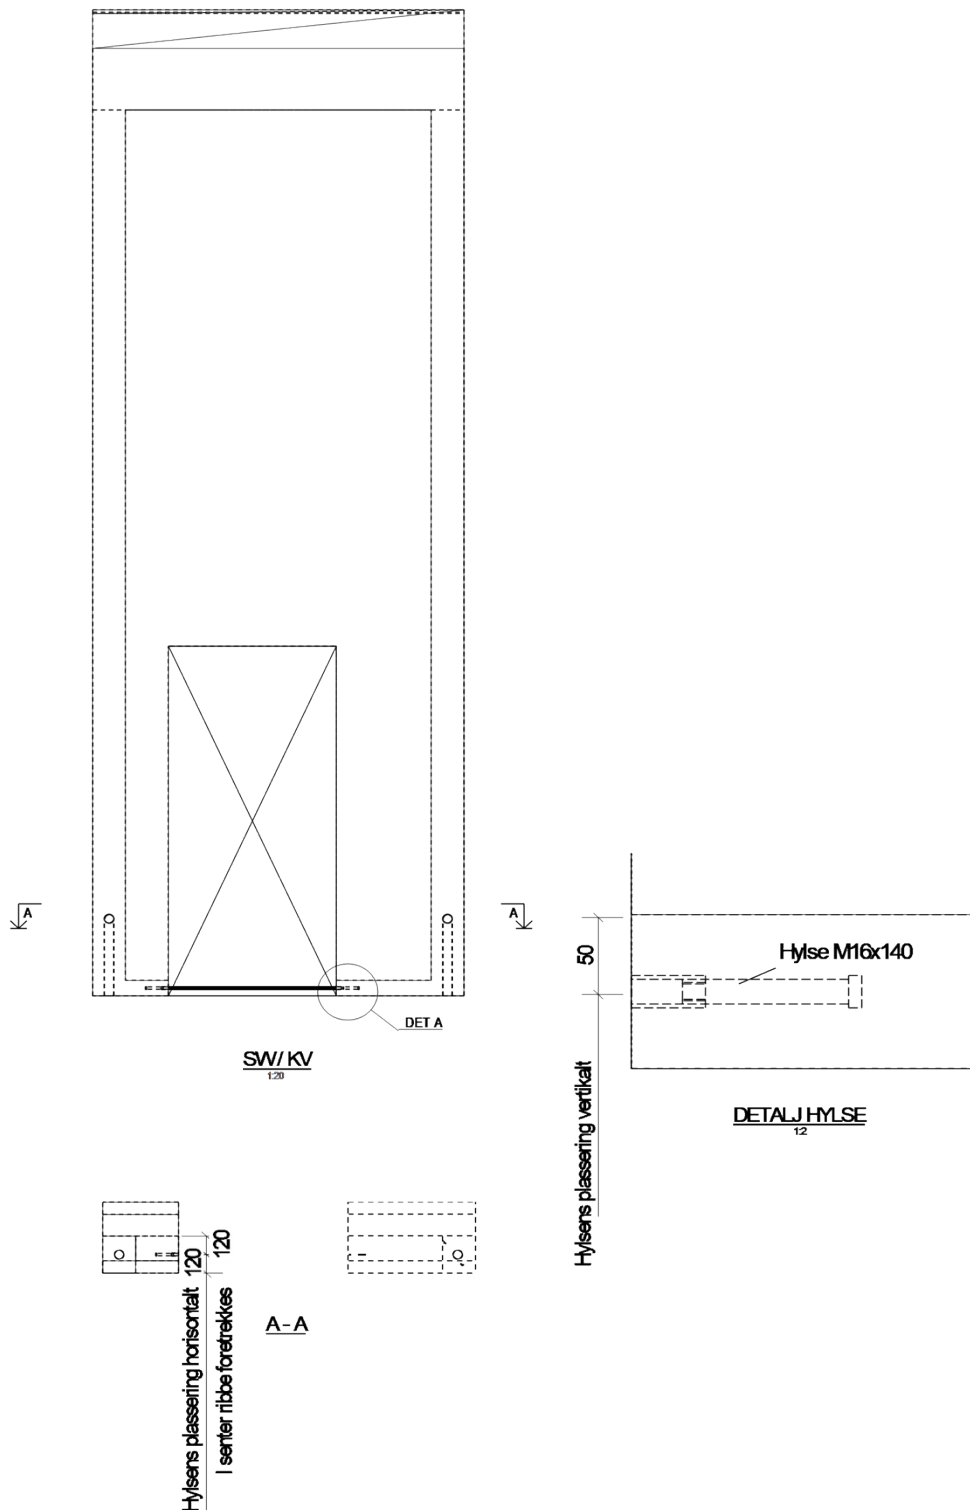

# Transportsikring med hylse i dørutsparing

Hylse M16x140 benyttes som transportsikring med mindre vegg og/eller dør har en utforming som kan gi stor strekkpåkjenning i hylse. Skal vurderes i hvert enkelt tilfelle.