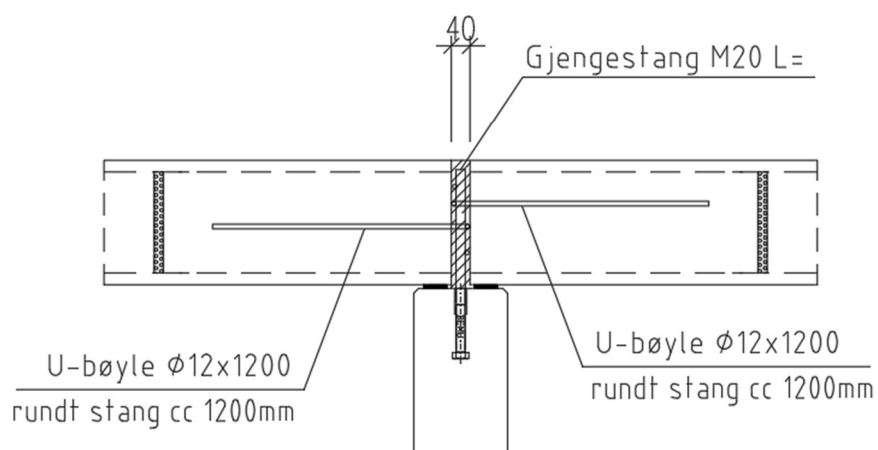

## Standardlengde på gjengestang for innfesting av HD

HD	Gjengestangslengde, mm
200	180
265	250
320	300
400	350
500	450