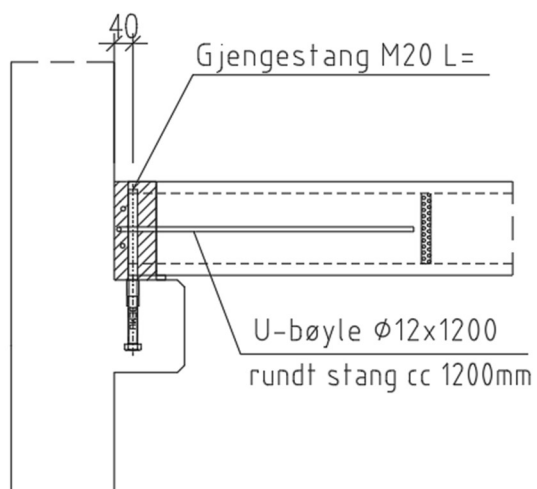

## Standardlengde på gjengestang for innfesting av HD

HD	Gjengestangslengde, mm
200	180
265	250
320	300
400	350
500	450