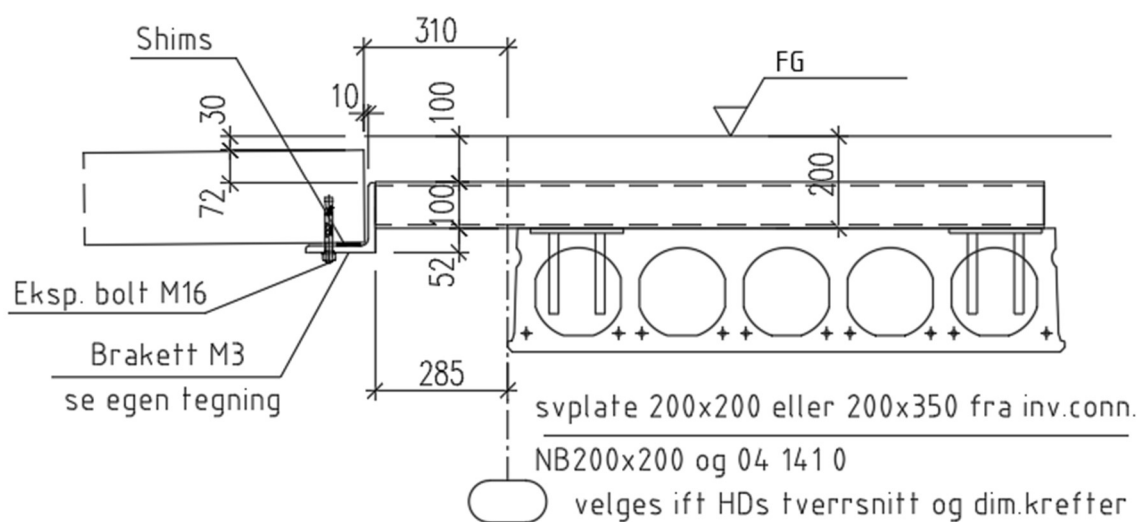

Balkonginnfestinger - prinsipp

1. Innfesting på tvers av hulldekkene der det er GRANAB gulv

Balkonginnfesting der det er GRANAB gulv Vertikalsnitt

2. Innfesting på langs av hulldekkene der det er GRANAB gulv

Balkonginnfesting der det er GRANAB gulv Vertikalsnitt

3. Innfesting der det er tynnavretting og belegg på gulvet

Balkonginnfesting der det er tynnavretting og belegg på gulvet

Vertikalsnitt